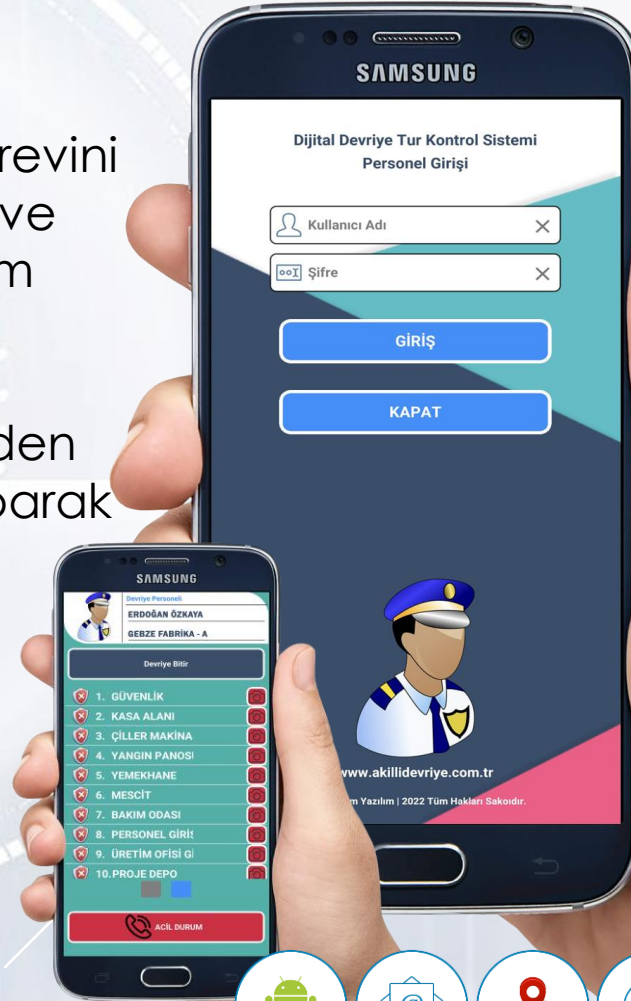

ANLIK TAKİP VE RAPORLAMA

- Güvenlik personelimiz devriye görevini ifa ederken, siz internetin olduğu ve mailinize ulaştığınız her yerden tüm ekibin takibini yapabilirsiniz.
- www.akillidevriye.com.tr adresinden kullanıcı adı ve şifreniz ile giriş yaparak tüm raporlara ulaşabilirsiniz.
- Tüm devriyeler anlık olarak tanımlayacağınız mail adresine düşmektedir.